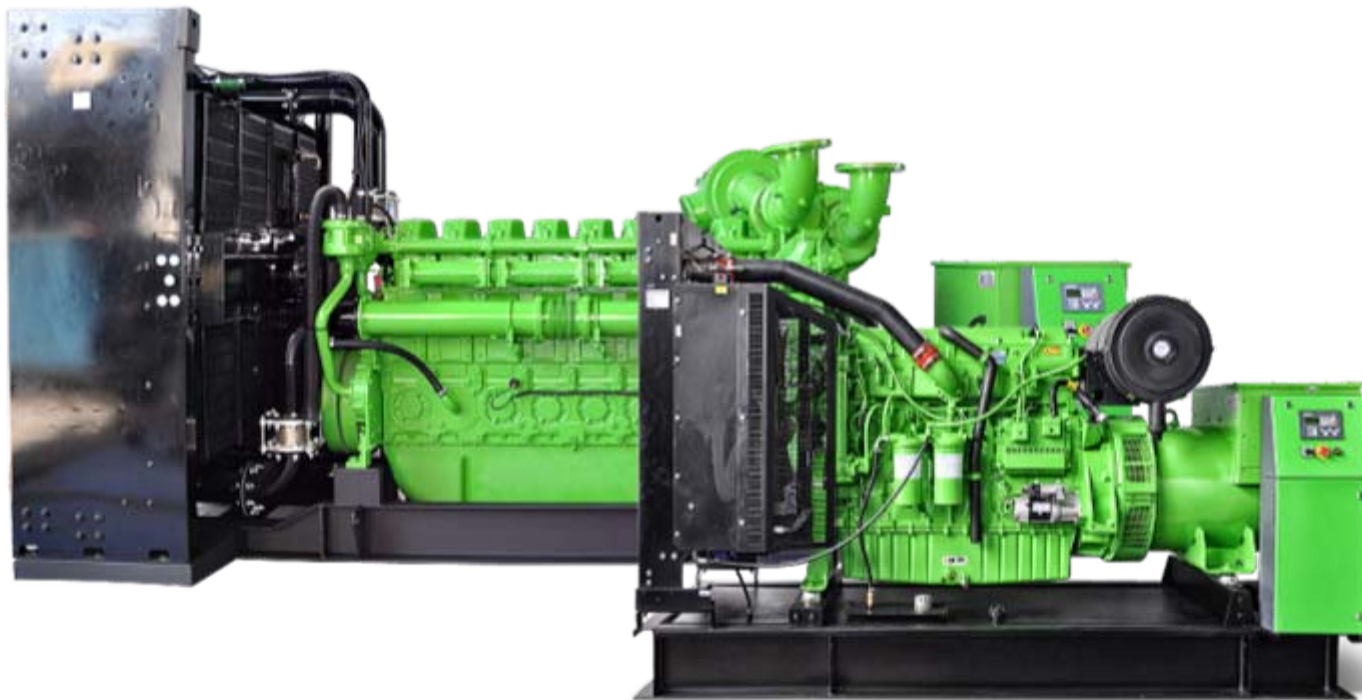

- ✓ Дизель-генераторные установки мощностью от 20 кВт до 3000 кВт

Представительство VibroPower в России

196158, Санкт-Петербург, технопарк «Пулково», Пулковское шоссе, 40, к. 4, лит. А, оф. В2107
Тел.: +7 (812) 456 59 10 www.vprussia.com